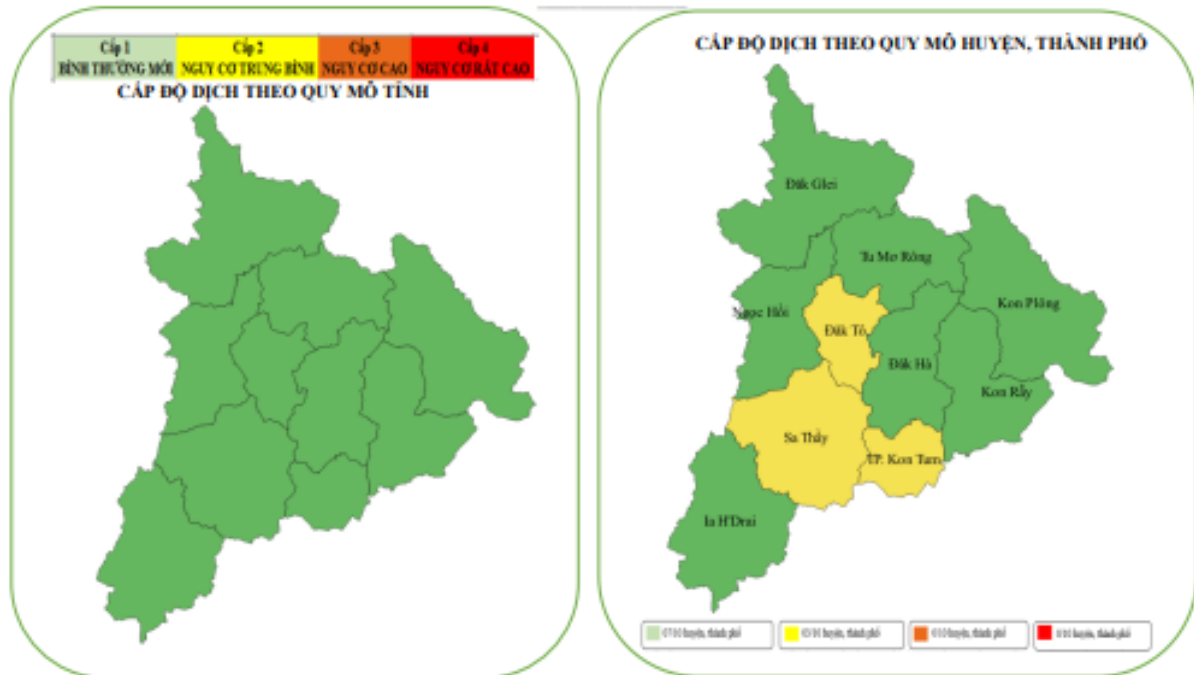

ĐÁNH GIÁ CẤP ĐỘ DỊCH COVID-19 TRÊN ĐỊA BÀN TỈNH KON TUM
(Theo Quyết định số 4800/QĐ-BYT ngày 12/10/2021 của Bộ Y tế)
Cập nhật đến 00h00 ngày 29/11/2021

CẤP ĐỘ DỊCH THEO QUY MÔ XÃ, PHƯỜNG, THỊ TRẤN

TP Kon Tum		Huyện Đak Hà		Huyện Đak Tô		Huyện Ngọc Hồi		Huyện Đak Glei	
TT	Vùng nguy cơ theo xã/phường/thị trấn	TT	Vùng nguy cơ theo xã/phường/thị trấn	TT	Vùng nguy cơ theo xã/phường/thị trấn	TT	Vùng nguy cơ theo xã/phường/thị trấn	TT	Vùng nguy cơ theo xã/phường/thị trấn
1	Phường Duy Tân	1	Thị trấn Đak Hà	1	Thị trấn Đak Tô	1	Thị trấn Plei Kần	1	Thị trấn Đak Glei
2	Phường Lê Lợi	2	Xã Đak Hring	2	Xã Diên Bình	2	Xã Đak Ang	2	Xã Đak Choang
3	Phường Ngô Mây	3	Xã Đak La	3	Xã Đak Rơ Nga	3	Xã Đak Dục	3	Xã Đak Kroong
4	Phường Nguyễn Trãi	4	Xã Đak Long	4	Xã Đak Trám	4	Xã Đak Kan	4	Xã Đak Long
5	Phường Quang Trung	5	Xã Đak Mư	5	Xã Kon Đảo	5	Xã Đak Nông	5	Xã Đak Mán
6	Phường Quyết Thắng	6	Xã Đak Ngọc	6	Xã Đak Tụ	6	Xã Đak Xư	6	Xã Đak Môn
7	Phường Thống Lợi	7	Xã Đak Pui	7	Xã Pô Kô	7	Xã Pô Y	7	Xã Đak Nhoang
8	Phường Thống Nhất	8	Xã Đak Ui	8	Xã Tân Cảnh	8	Xã Sa Loang	8	Xã Đak Pek
9	Phường Trần Hưng Đạo	9	Xã Hà Môn	9	Xã Văn Lem	Huyện Tu Mơ Rông		9	Xã Đak Blô
10	Phường Trương Chính	10	Xã Ngọc Ráo	Huyện Kon Plông		TT	Vùng nguy cơ theo xã/phường/thị trấn	10	Xã Mường Hoang
11	Xã Chư Hreng	11	Xã Ngọc Wang	TT	Vùng nguy cơ theo xã/phường/thị trấn	1	Xã Đak Na	11	Xã Ngọc Linh
12	Xã Đak Blá	Huyện Kon Rẫy		1	Thị trấn Măng Đen	2	Xã Đak Sao	12	Xã Nốp
13	Xã Đak Cám	TT	Vùng nguy cơ theo xã/phường/thị trấn	2	Xã Đak Nén	3	Xã Đak Rơ Ông	Huyện Sa Thầy	
14	Xã Đak Năng	1	Thị trấn Đak Rve	3	Xã Đak Ràng	4	Xã Đak Tô Kan	TT	Vùng nguy cơ theo xã/phường/thị trấn
15	Xã Đak Rơ Wa	2	Xã Đak Pơ	4	Xã Đak Tăng	5	Xã Đak Hà	1	Thị trấn Sa Thầy
16	Xã Đoàn Kết	3	Xã Tân Lập	5	Xã Hiếu	6	Xã Tu Mơ Rông	2	Xã Sa Sơn
17	Xã Hòa Bình	4	Xã Đak Ruông	6	Xã Măng Bít	7	Xã Văn Xưối	3	Xã Sa Nhơn
18	Xã Ia Châm	5	Xã Đak Tô Lung	7	Xã Măng Cảnh	8	Xã Ngọc Yếu	4	Xã Sa Nghĩa
19	Xã Kroong	6	Xã Đak Kối	8	Xã Ngọc Tem	9	Xã Ngọc Lây	5	Xã Sa Bình
20	Xã Ngọc Bay	7	Xã Đak Tô Rơ	9	Xã Pô Ế	10	Xã Măng Rì	6	Xã Hơ Moong
21	Xã Vĩnh Quang	Huyện Ia H'Drai		Huyện Kon Plông		11	Xã Té Xăng	7	Xã Rờ Kơi
Huyện Ia H'Drai		TT	Vùng nguy cơ theo xã/phường/thị trấn	Huyện Kon Plông		Huyện Tu Mơ Rông		8	Xã Mô Rai
1	Xã Ia Tôi	1	Thị trấn Đak Rve	1	Thị trấn Măng Đen	1	Xã Đak Na	9	Xã Ya Ly
2	Xã Ia Doan	2	Xã Đak Pơ	2	Xã Đak Nén	2	Xã Đak Sao	10	Xã Ya Xiêr
3	Xã Ia Đal	3	Xã Tân Lập	3	Xã Đak Ràng	3	Xã Đak Rơ Ông	11	Xã Ya Tăng

91/102 xã, phường, thị trấn (Green)
11/102 xã, phường, thị trấn (Yellow)
0/102 xã, phường, thị trấn (Orange)
0/102 xã, phường, thị trấn (Red)