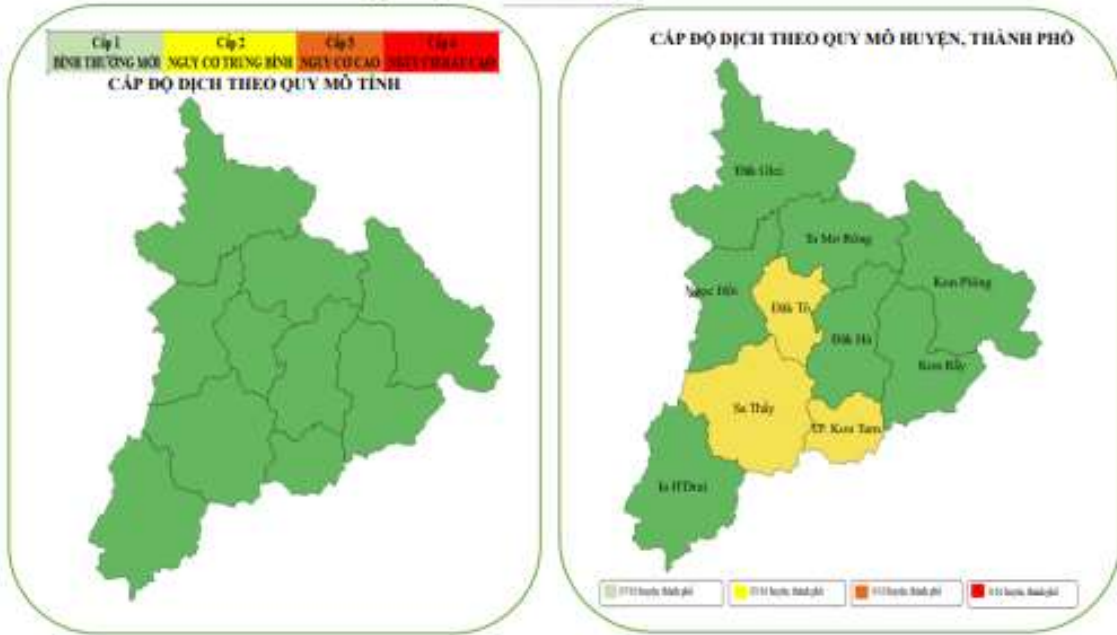

ĐÁNH GIÁ CẤP ĐỘ DỊCH COVID-19 TRÊN ĐỊA BÀN TỈNH KON TUM
 (Theo Quyết định số 4800/QĐ-BYT ngày 12/10/2021 của Bộ Y tế)
 Cập nhật đến 00h00 ngày 29/11/2021

CẤP ĐỘ DỊCH THEO QUY MÔ XÃ, PHƯỜNG, THỊ TRẤN

TP Kon Tum		Huyện Đak Hà		Huyện Đak Tô		Huyện Ngọc Hồi		Huyện Đak Glei	
TT	Vùng nguy cơ theo xã/phường/thị trấn	TT	Vùng nguy cơ theo xã/phường/thị trấn	TT	Vùng nguy cơ theo xã/phường/thị trấn	TT	Vùng nguy cơ theo xã/phường/thị trấn	TT	Vùng nguy cơ theo xã/phường/thị trấn
1	Phường Duy Tân	1	Thị trấn Đak Hà	1	Thị trấn Đak Tô	1	Thị trấn Plei Kán	1	Thị trấn Đak Glei
2	Phường Lê Lợi	2	Xã Đak Hing	2	Xã Diên Bình	2	Xã Đak Ang	2	Xã Đak Choong
3	Phường Ngô Mây	3	Xã Đak La	3	Xã Đak Rơ Nga	3	Xã Đak Dục	3	Xã Đak Kroong
4	Phường Nguyễn Trãi	4	Xã Đak Leng	4	Xã Đak Trâm	4	Xã Đak Kan	4	Xã Đak Long
5	Phường Quang Trung	5	Xã Đak Mâr	5	Xã Kon Đào	5	Xã Đak Nông	5	Xã Đak Mân
6	Phường Quyết Thắng	6	Xã Đak Ngây	6	Xã Ngọc Tụ	6	Xã Đak Nô	6	Xã Đak Môn
7	Phường Thăng Lợi	7	Xã Đak Pui	7	Xã Pô Kô	7	Xã Pô Y	7	Xã Đak Nhoong
8	Phường Thống Nhất	8	Xã Đak Uí	8	Xã Tân Cảnh	8	Xã Sa Loong	8	Xã Đak Pek
9	Phường Trần Hưng Đạo	9	Xã Hà Môn	9	Xã Văn Cảnh	Huyện Tu Mơ Rông		9	Xã Đak Bô
10	Phường Trương Chính	10	Xã Ngọc Ráo	9	Xã Văn Lem	TT Vùng nguy cơ theo xã/phường/thị trấn		10	Xã Mường Hoong
11	Xã Chư Hreng	11	Xã Ngọc Wang	Huyện Kon Plông		1	Xã Đak Na	11	Xã Ngọc Linh
12	Xã Đak Blá	Huyện Kon Rẫy		TT	Vùng nguy cơ theo xã/phường/thị trấn	2	Xã Đak Sao	12	Xã Xốp
13	Xã Đak Cám	TT Vùng nguy cơ theo xã/phường/thị trấn		1	Thị trấn Măng Đen	3	Xã Đak Rơ Ông	Huyện Sa Thầy	
14	Xã Đak Năng	1	Thị trấn Đak Rve	2	Xã Đak Nền	4	Xã Đak Tô Kan	TT Vùng nguy cơ theo xã/phường/thị trấn	
15	Xã Đak Rơ Wa	2	Xã Đak Pơ	3	Xã Đak Răng	5	Xã Đak Hà	1	Thị trấn Sa Thầy
16	Xã Đoàn Kết	3	Xã Tân Lập	4	Xã Đak Táng	6	Xã Tu Mơ Rông	2	Xã Sa Sôm
17	Xã Hòa Bình	4	Xã Đak Rường	5	Xã Hiếu	7	Xã Văn Xưôi	3	Xã Sa Nhon
18	Xã Ia Châm	5	Xã Đak Lung	6	Xã Măng Bót	8	Xã Ngọc Yêu	4	Xã Sa Nghĩa
19	Xã Kroong	6	Xã Đak Tô Lung	7	Xã Măng Cảnh	9	Xã Ngọc Lây	5	Xã Sa Bình
20	Xã Ngọc Bay	7	Xã Đak Kôí	8	Xã Ngọc Tem	10	Xã Măng Rí	6	Xã Hơ Moong
21	Xã Vĩnh Quang	7	Xã Đak Tô Re	9	Xã Pô Ế	11	Xã Té Xăng	7	Xã Rơ Kơi
Huyện Ia H'Drai								8	Xã Mố Rai
TT	Vùng nguy cơ theo xã/phường/thị trấn							9	Xã Ya Ly
1	Xã Ia Tôi							10	Xã Ya Xiêr
2	Xã Ia Đom							11	Xã Ya Tăng
3	Xã Ia Đal								